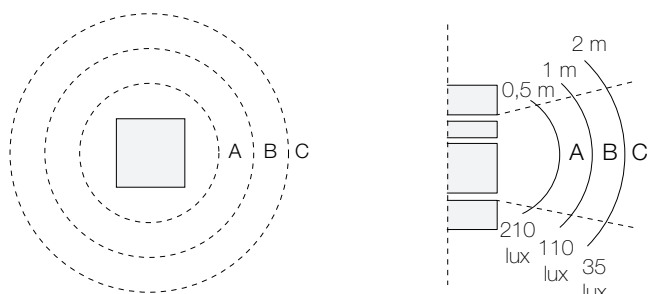

Lighting Engineering Diagram

* Geometry and colour of the stone can change the lighting engineering values.

Description

en

Lighting system in natural stone with LED technology for outdoor use. The shape is squared and the surface is polished. The Minimal model has three bright parallel sections with a constant light emission in the surrounding space. This model is ideal when greater light intensity is required. The internal structure is in stainless steel Aisi 316L and the power cable is in Neoprene with a pre-wired waterproof connection joint. This floor lamp is used for: Lighting of flower beds, outdoor living areas, public parks, poolsides in residential environments and hotels. Standard Texture: Travertino Ivory

Description

fr

Système d'éclairage à LED en pierre naturelle pour extérieur. La forme du monolithe est carrée et la surface est polie. Le modèle Minimal a trois coupages lumineux horizontales avec une émission constante de la lumière dans l'espace environnant. Ce modèle est idéal lorsqu'une plus grande intensité lumineuse est souhaitée. La structure interne est en acier inoxydable Aisi 316L et le câble électrique est en Néoprène avec un connecteur étanche pré-câblé. L'utilisation de ce lampe de sol est: Éclairage des parterres de fleurs, des espaces de vie extérieurs, des parcs publics, au bord de la piscine dans des environnements résidentiels et des hôtels. Texture standard: Travertino Ivory

Technical Features

Power supply	24 V Dc
Light levels	3
Total consumption	18 W
Luminous flux	1800 Lm
Energy rating	A+
CCT- Color temperature chart	3.500 °K
Light source duration	30.000 h
Cable length	2 m
IP Protection rating	IP 68
Recommended input	NPF-40-24
* Indicative weight	120-150 kg
* Indicative dimensions	30x30x55 cm
Pcs / pallet EUR	6 pcs