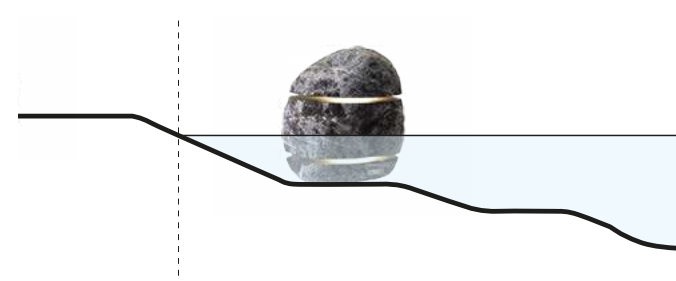

Système d'éclairage pour l'immersion totale ou partielle dans les lacs et les piscines naturelles. Résistance maximale à l'eau salée ou chlorée. Deux sections lumineuses horizontales pour l'éclairage au dessus et en dessous du niveau de l'eau.

Beleuchtungssystem durch vollständiges oder teilweise Eintauchen in Seen und natürliche Pools. Maximale beständigkeit gegen Salz oder chloriertes Wasser. Zwei horizontale Lichtabschnitte für die Beleuchtung darüber und unter dem Wasserstand.