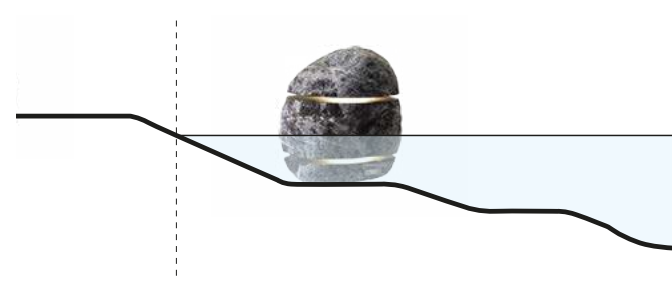

MENHIR POOL

Illuminazione per immersione / Immersion lighting

Sistema di illuminazione per immersione totale o parziale in biolaghi e biopiscine. Massima resistenza in acqua salata o clorata. Due sezioni luminose orizzontali per l'illuminazione sopra e sotto il livello dell'acqua.

Total or partial immersion lighting for lakes and bio-pools. Maximum resistance in salt water or chlorinated. Two horizontal light sections for lighting above and below the water level.

MENHIR SOUND

Illuminazione e audio / Lighting and sound

Monolite da esterno con sistema di illuminazione e diffusione sonora omnidirezionale in alta fedeltà. Controllo e attivazione via wi-fi con smartphone o tablet. Disponibile nella versione pietra naturale o levigata.

Outdoor monolith with lighting system and omnidirectional sound diffusion in high fidelity. Control and activation via wi-fi with smartphone or tablet. Available in natural or polished stone.