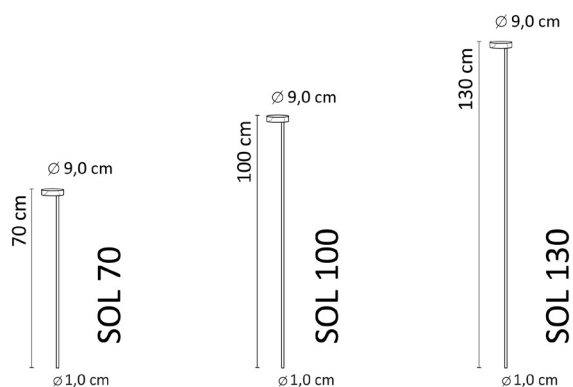

light system

ALL WEATHER
RESISTANTIP68
PROTECTIONEUROPEAN
STANDARD

(Not included)

Technical Features

Input	24V Dc
Total consumption	2,7 W
Luminous flux	370 lm
Luminous efficacy	137 lm/W
CCT	3.000K
Light source duration	50.000 h
Cable length (with pre-wired connector)	0,30 m
IP Protection rating	IP68
Indicative weight	680 - 740 - 870 gr

Driver not included. It must be dimensionated with the summary of consumption (Watts) of all lamps.

IT

Paletto led per illuminazione giardino, luce indiretta rivolta verso il basso per evitare abbagliamento. Testa rotonda in marmo, stelo in acciaio verniciato RAL 9005 Black Matte disponibile con altezza **70cm, 100cm e 130cm**. Cavo di alimentazione in pvc con **connettore standard o versione plug & play**. Punta in acciaio per il fissaggio a terra non inclusa. Driver 24V Dc non incluso. Realizzato a mano in Italia.